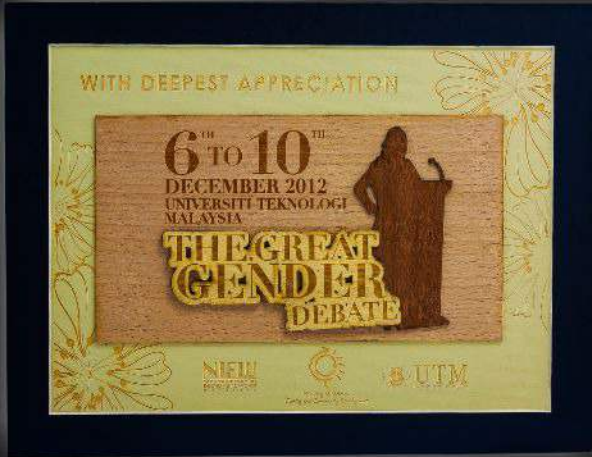

IWW 021
VINYL NAME CARD
10CM X 7CM

IWW 029
20CM X 20CM X 9.5CM

IWW 030
4CM X 17CM X 10CM

CLASSIC WOOD AWARD

MULTI LAYER WOOD AWARD

- A - 25CM X 33CM X 1CM
- B - 20CM X 28CM X 1CM
- C - 15CM X 22CM X 1CM

MULTI LAYER WOOD AWARD